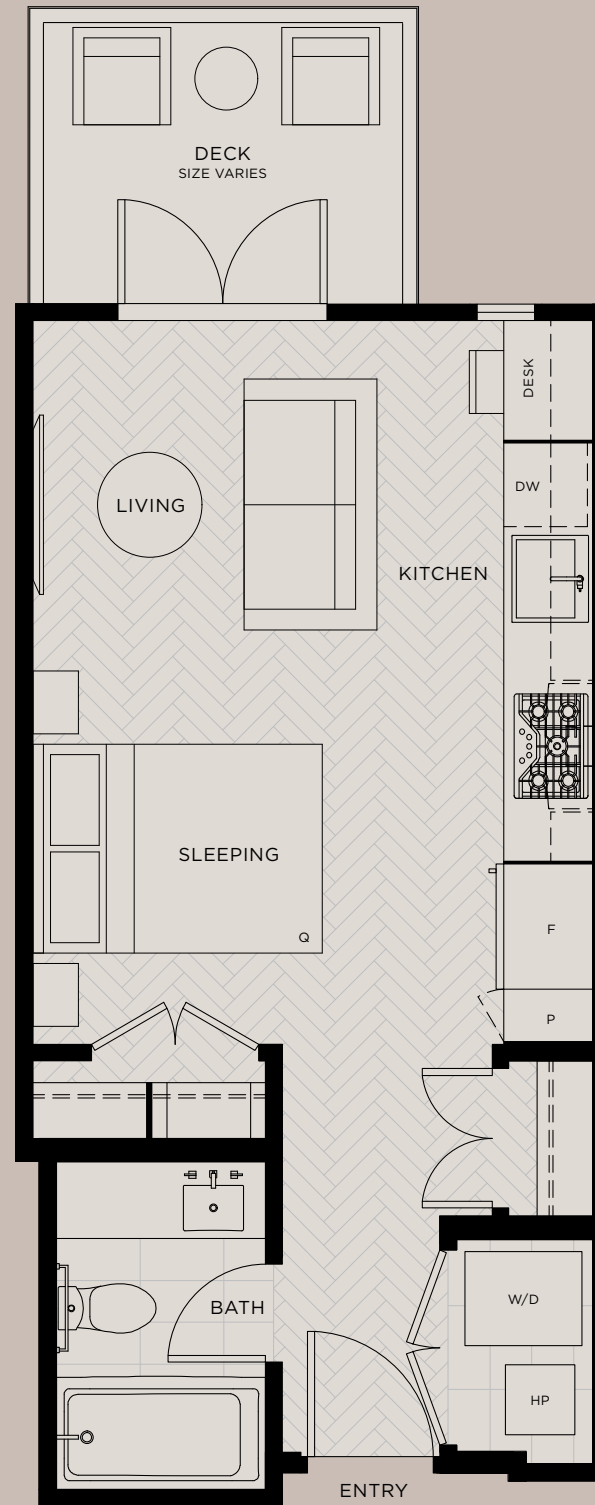

F2

STUDIO
1 BATH

395 INT SQFT
69 EXT SQFT

FLORA

LEVEL 2

LEVEL 3

LEVEL 4