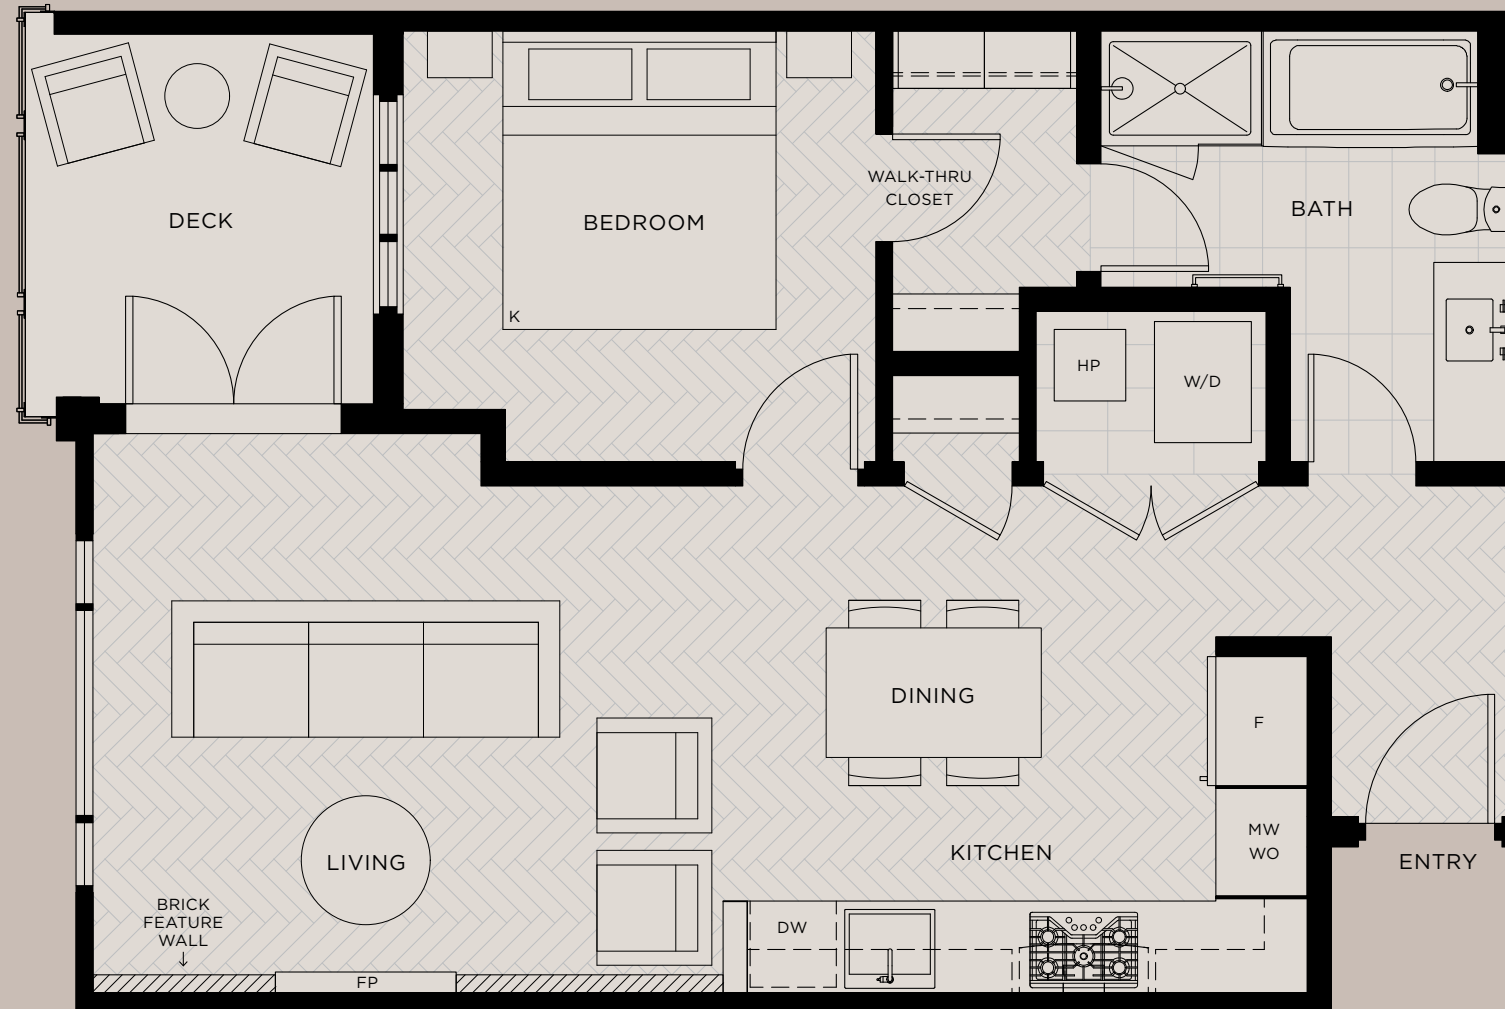

D1

1 BED
1 BATH

690 INT SQFT
81-199 EXT SQFT

FLORA

LEVEL 1

LEVEL 2

LEVEL 3